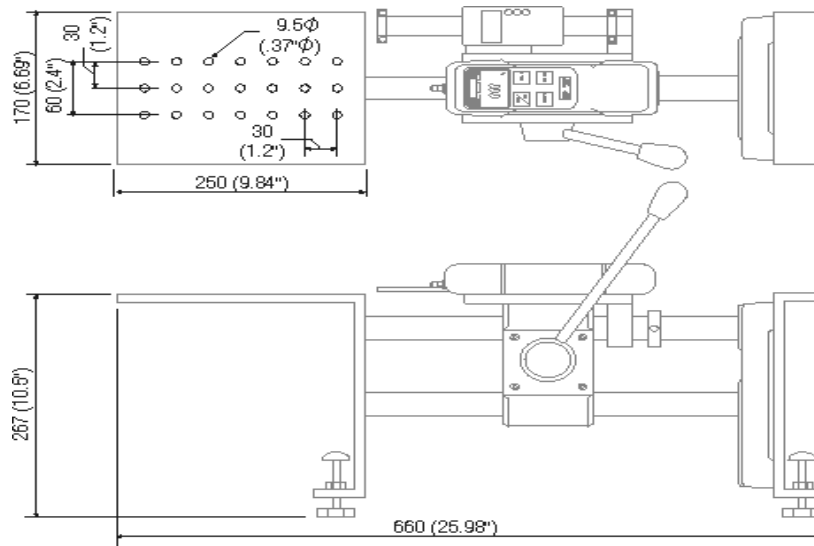

Números de Catálogo:

IM-LH220, IM-LH220S

Descripción General:

Bancos de Prueba - Base Horizontal con Palanca

Dinamómetro no incluido

CARACTERÍSTICAS

- IM-LH220 sin medidor de distancia
- IM-LH220S con medidor de distancia
- Capacidad 220 Libras.
- Movimiento de la palanca 4"
- Plataforma de trabajo de gran amplitud